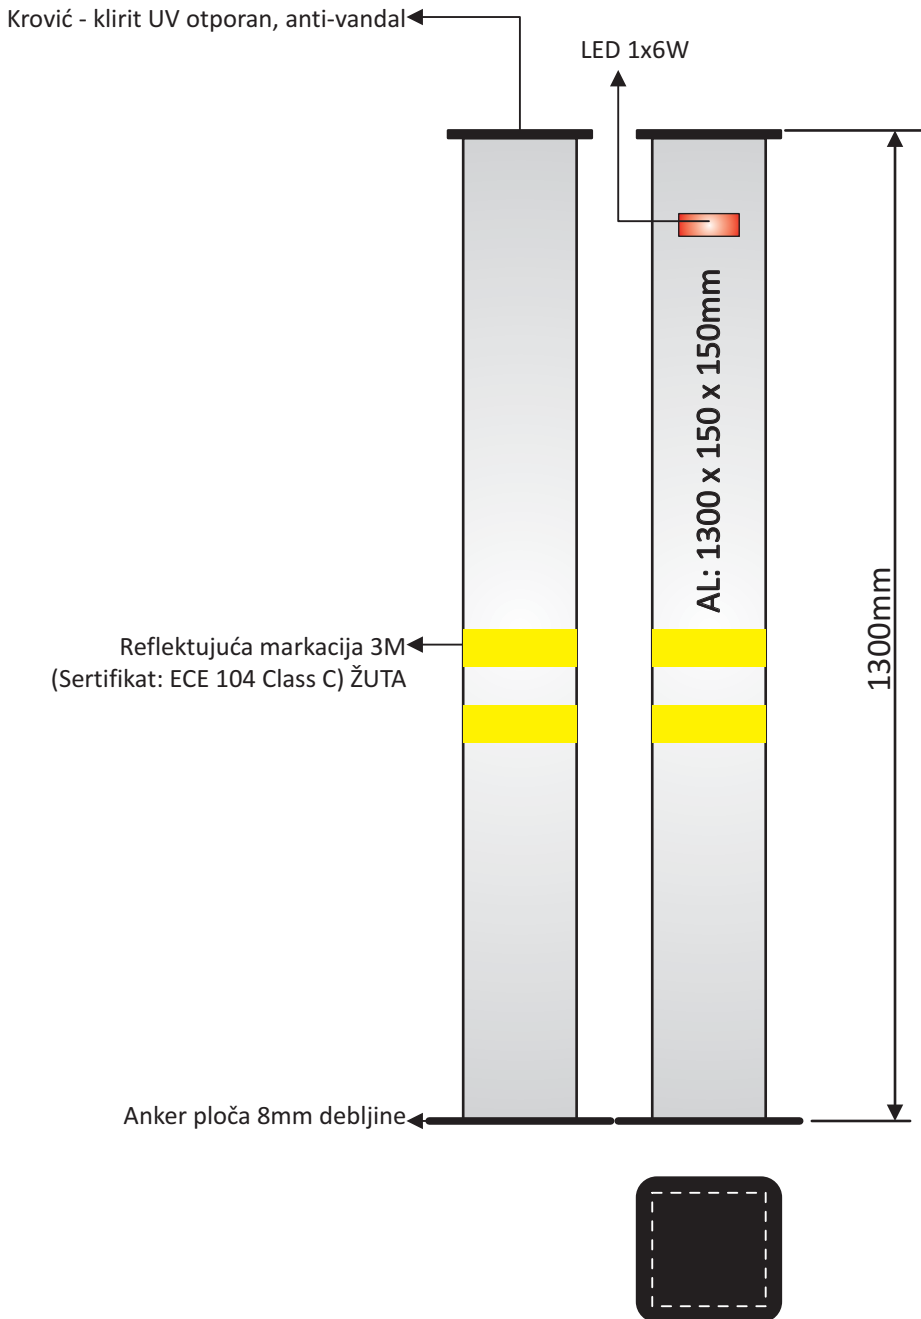

# TOTEM 1300x150x150mm + L

Primena u oblasti evidencije i kontrole pristupa, ljudi i vozila.

# T 1300x150x150mm + Semafor 2x6W LED

Primena u oblasti evidencije i kontrole pristupa, ljudi i vozila.

# T 1300x150x150mm + L + Semafor

Primena u oblasti evidencije i kontrole pristupa, ljudi i vozila.