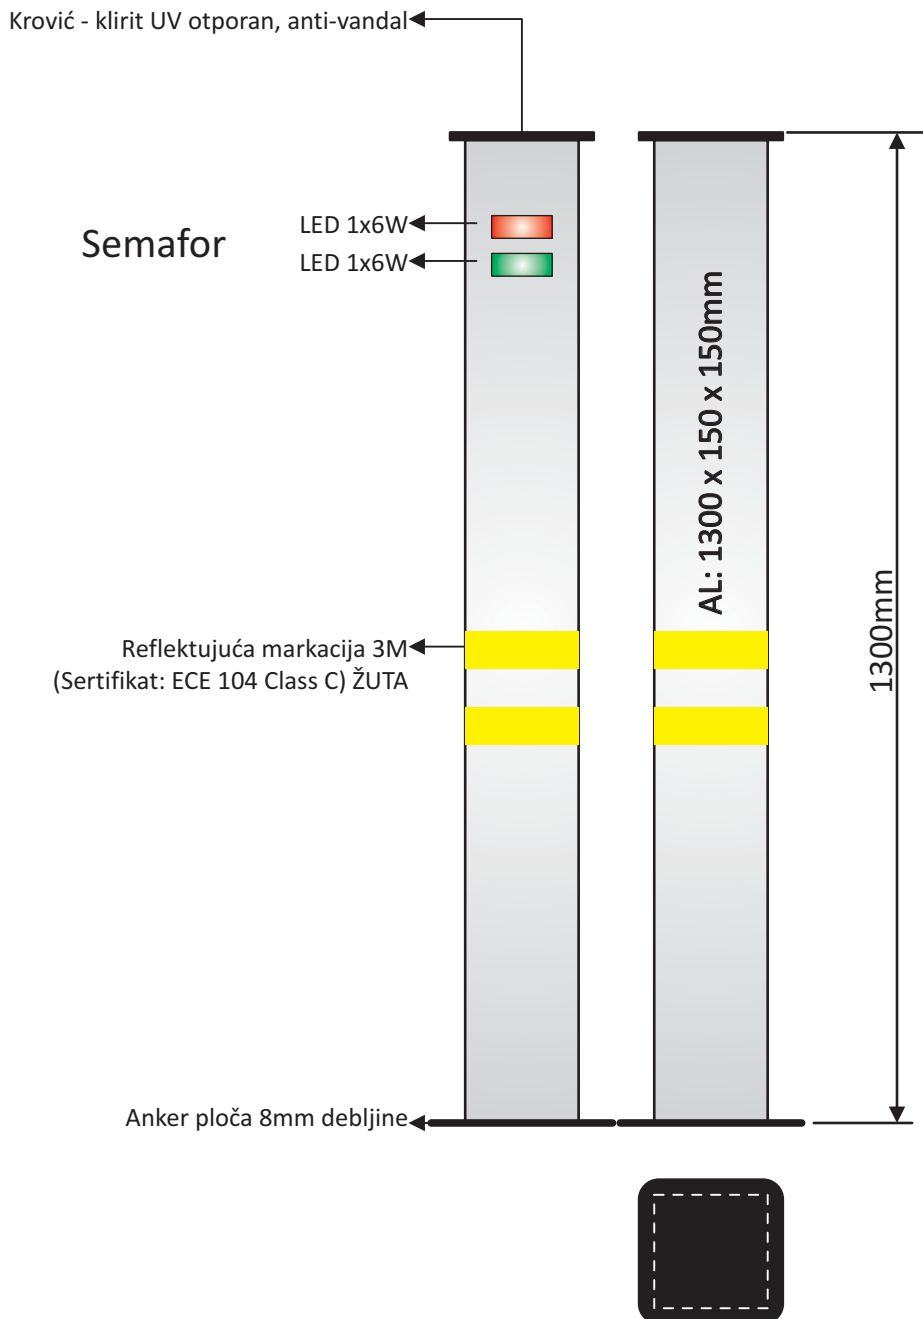

# TOTEM 1300x150x150mm + L

Primena u oblasti evidencije i kontrole pristupa, ljudi i vozila.

# T 1300x150x150mm + Semafor 2x6W LED

Primena u oblasti evidencije i kontrole pristupa, ljudi i vozila.

# T 1300x150x150mm + L + Semafor

Primena u oblasti evidencije i kontrole pristupa, ljudi i vozila.